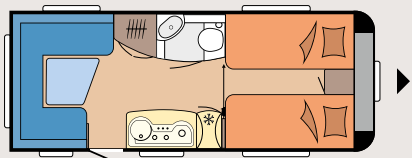

HOBBYKOMPLETT IC-LINE 495 UL DE LUXE EDITION

Grundpreis ab Werk inkl. 19% MwSt.

18.550,-

HOBBYKOMPLETT IC-LINE 545 KMF DE LUXE EDITION

Grundpreis ab Werk inkl. 19% MwSt.

21.290,-

TECHNISCHE DATEN

Anzahl der Achsen		1
Gesamtlänge	mm	7.124
Aufbaulänge*	mm	5.933
Breite/Innenbreite	mm	2.300/2.172
Höhe/Innenstehhöhe	mm	2.623/1.950
Masse im fahrber. Zustand	kg	1.376
Zuladung	kg	374
Techn. zul. Gesamtgewicht	kg	1.750
Aufbaustärke		
(Boden, Dach und Wand)	mm	37/31/31
Vorzeltumlaufmaß ca.	mm	9.800
Anzahl der Schlafplätze (Erwachsene/Kinder)		4
Liegefläche, Bug, (L x B)	mm	2 x 1.940 x 830
Liegefläche, Heck, (L x B)	mm	1.952 x 1.589/1.061