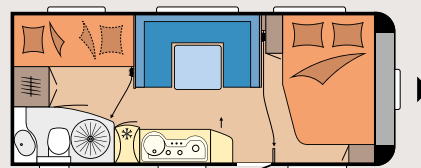

HOBBYKOMPLETT IC-LINE 495 UL DE LUXE EDITION

Grundpreis ab Werk inkl. 19% MwSt.

18.550,-

HOBBYKOMPLETT IC-LINE 545 KMF DE LUXE EDITION

Grundpreis ab Werk inkl. 19% MwSt.

21.290,-

TECHNISCHE DATEN

Anzahl der Achsen		1
Gesamtlänge	mm	7.124
Aufbaulänge*	mm	5.933
Breite/Innenbreite	mm	2.300/2.172
Höhe/Innenstehhöhe	mm	2.623/1.950
Masse im fahrber. Zustand	kg	1.376
Zuladung	kg	374
Techn. zul. Gesamtgewicht	kg	1.750
Aufbaustärke		
(Boden, Dach und Wand)	mm	37/31/31
Vorzeltumlaufmaß ca.	mm	9.800
Anzahl der Schlafplätze (Erwachsene/Kinder)		4
Liegefläche, Bug, (L x B)	mm	2 x 1.940 x 830
Liegefläche, Heck, (L x B)	mm	1.952 x 1.589/1.061