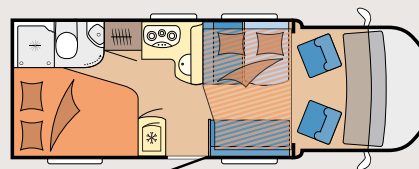

HOBBYKOMPLETT IC-SILVERLINE T65 HFL DE LUXE

Grundpreis ab Werk inkl. 19% MwSt.

64.200,-