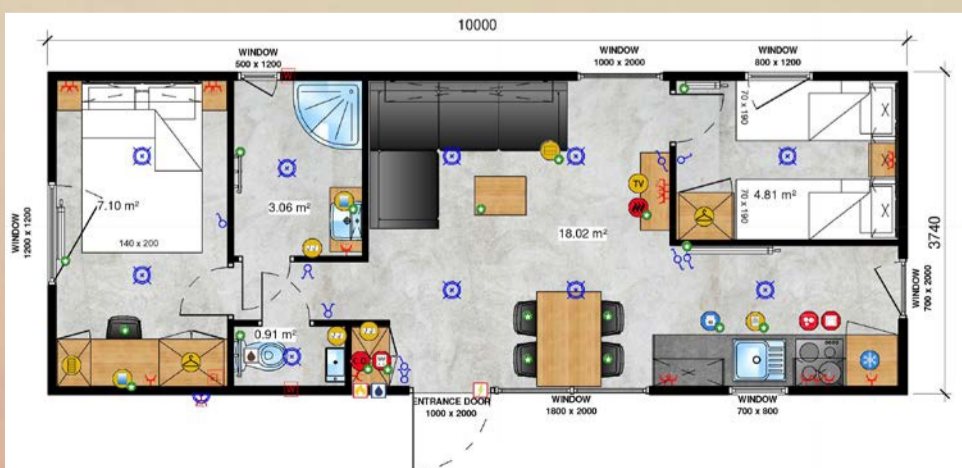

LISTENPREIS BASISMODELL

Joli Nature - UVP HERSTELLER

ab 84.916*

* inkl. MwSt. und Grundausstattung ohne Transport, ohne Sonderausstattung